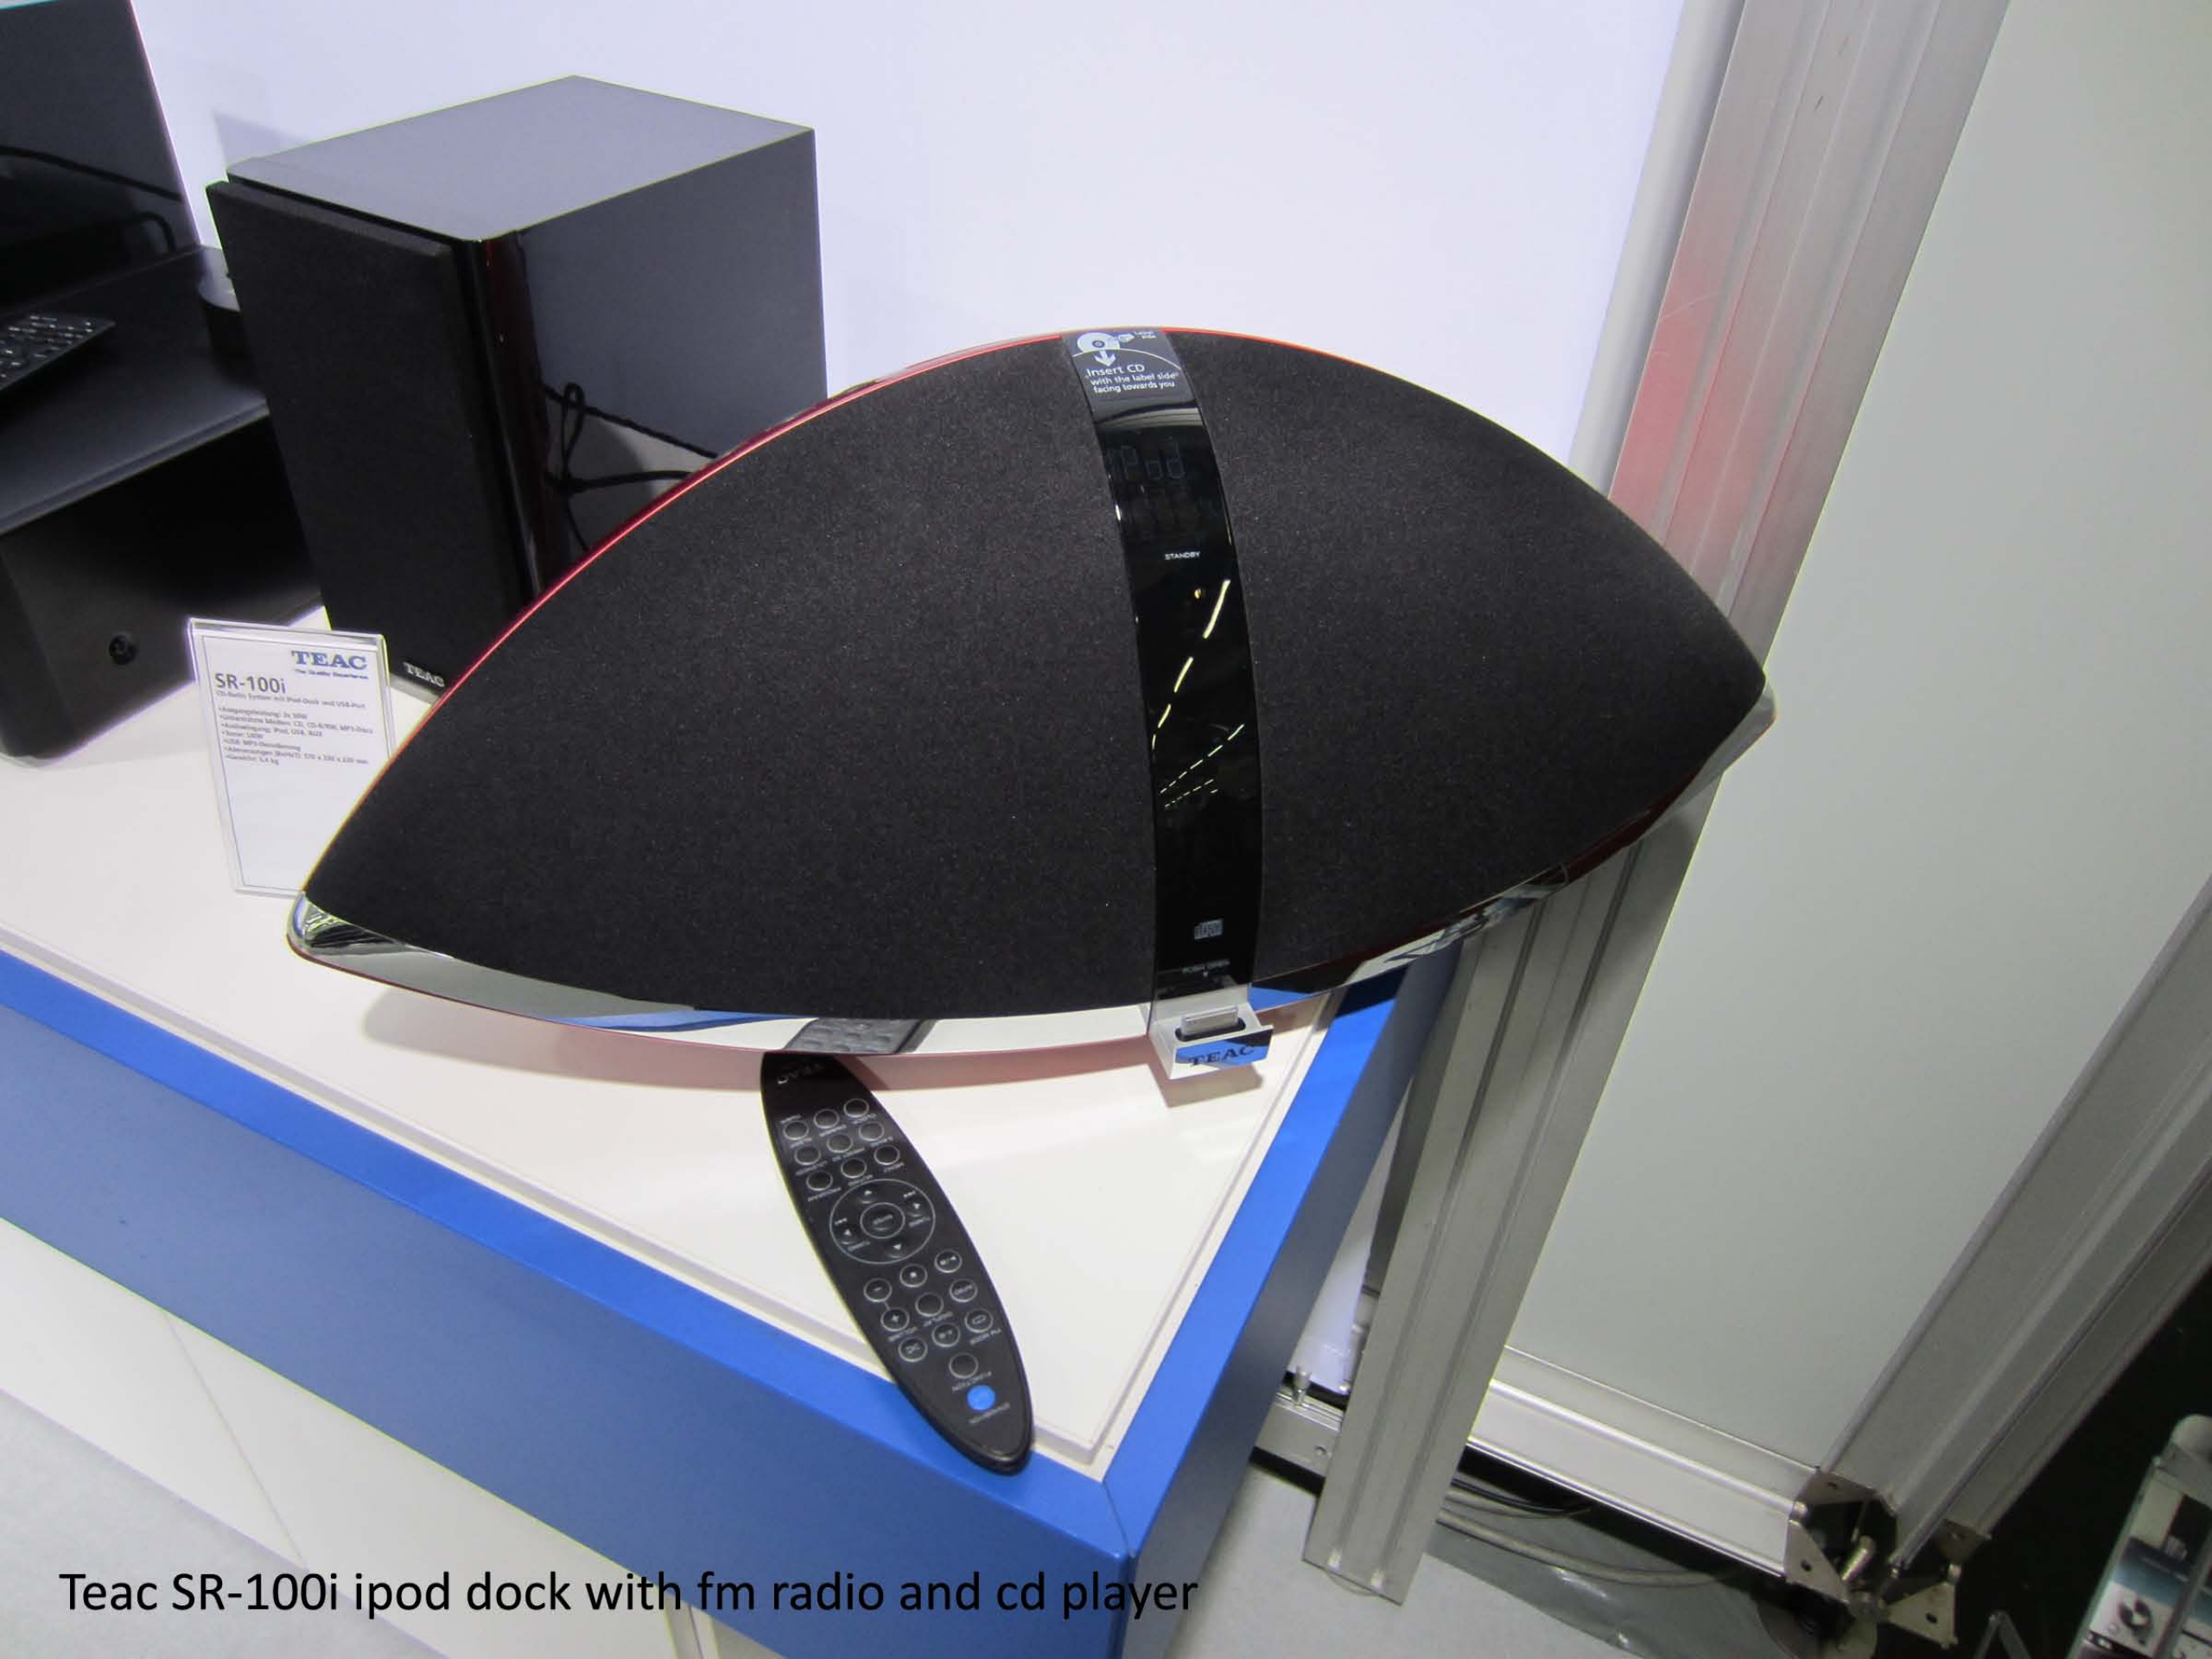

TEAC
The Audio Specialists
SR-100i
CD-Radio System with iPod Dock and USB-Port
+Leistungsleistung: 2x 30W
+Abtastfrequenz: 44,1 kHz
+Abtastauflösung: 16bit
+Format: MP3, AAC, WMA, WAV, MP3, AAC, WMA, WAV
+Abtastfrequenz: 44,1 kHz
+Abtastauflösung: 16bit
+Leistungsleistung: 2x 30W
+Abtastfrequenz: 44,1 kHz
+Abtastauflösung: 16bit

Insert CD
with the label side
facing towards you

TEAC

Teac SR-100i ipod dock with fm radio and cd player